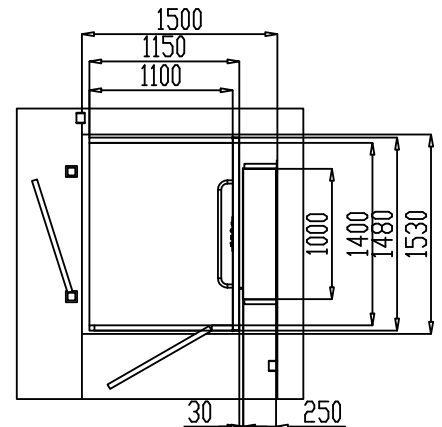

Embarque 0° - 90°