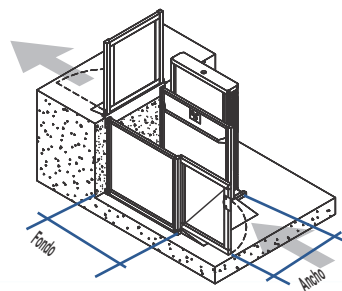

Accessa cuenta con paredes a media altura, una puerta de entrada inferior montada sobre la misma plataforma, una puerta de salida superior independiente, un sistema de accionamiento hidráulico y pulsadores de presión constante de acuerdo a norma de fácil uso. Las paredes y las puertas garantizan la seguridad del usuario durante el trayecto.

Embarque 0°-90°

Dimensiones

Nuestro equipo Accessa se caracteriza por su seguridad y fácil uso, y al mismo tiempo por la versatilidad para adaptarse a los diferentes diseños de acuerdo a su proyecto.

ACCESSA	Pozo Requerido	Área Útil Plataforma
	Ancho x Fondo (mm.)	Ancho x Fondo (mm.)
Entradas: 0° - 180°	1240 x 1340	800 x 1250
Entradas: 0° - 90°	1500 x 1530	1100 x 1400

Embarque 0° - 180°

Embarque 0° - 90°

Opcionales disponibles:

- PIT reducido: disponible rampa de acceso.
- Asiento plegable: ideal para usos sin silla de ruedas.
- Otros colores: a solicitud para adaptarse a la estética de su proyecto.