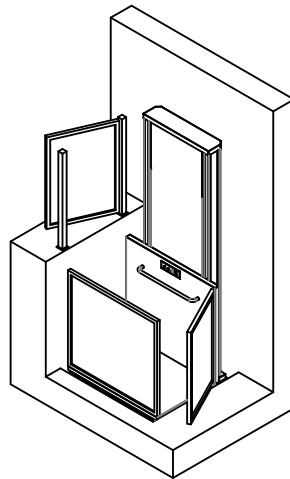

Embarque 0°-90°

Dimensiones

Nuestro equipo Accessa se caracteriza por su seguridad y fácil uso, y al mismo tiempo por la versatilidad para adaptarse a los diferentes diseños de acuerdo a su proyecto.

ACCESSA	Pozo Requerido	Área Útil Plataforma
	Ancho x Fondo (mm.)	Ancho x Fondo (mm.)
Entradas: 0° - 180°	1240 x 1340	800 x 1250
Entradas: 0° - 90°	1500 x 1530	1100 x 1400

Embarque 0° - 180°

Embarque 0° - 90°

Opcionales disponibles:

- PIT reducido: disponible rampa de acceso.
- Asiento plegable: ideal para usos sin silla de ruedas.
- Otros colores: a solicitud para adaptarse a la estética de su proyecto.