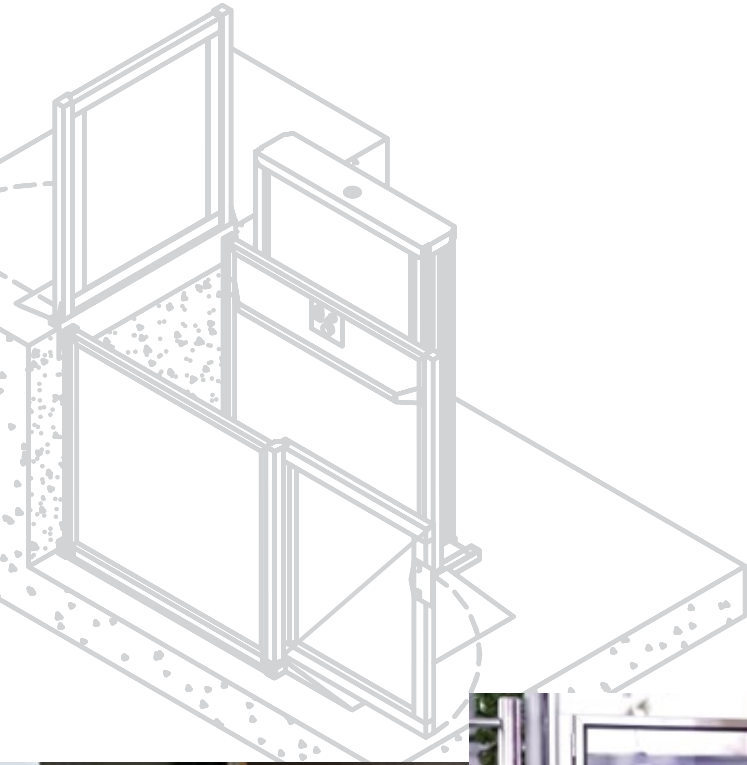

Accessa

Plataforma Vertical
para personas con
Movilidad Reducida

ASCENSORES
POWERTECH

Más de 25 años en el Perú brindando
soluciones en transporte vertical.