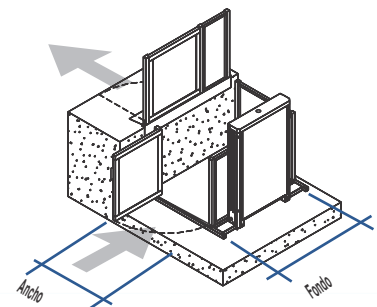

Accessa cuenta con paredes a media altura, una puerta de entrada inferior montada sobre la misma plataforma, una puerta de salida superior independiente, un sistema de accionamiento hidráulico y pulsadores de presión constante de acuerdo a norma de fácil uso. Las paredes y las puertas garantizan la seguridad del usuario durante el trayecto.

Embarque 0°-90°

Dimensiones

Nuestro equipo Accessa se caracteriza por su seguridad y fácil uso, y al mismo tiempo por la versatilidad para adaptarse a los diferentes diseños de acuerdo a su proyecto.

ACCESSA	Pozo Requerido	Área Útil Plataforma
	Ancho x Fondo (mm.)	Ancho x Fondo (mm.)
Entradas: 0° - 180°	1240 x 1340	800 x 1250
Entradas: 0° - 90°	1500 x 1530	1100 x 1400

Embarque 0° - 180°

Embarque 0° - 90°

Opcionales disponibles:

- PIT reducido: disponible rampa de acceso.
- Asiento plegable: ideal para usos sin silla de ruedas.
- Otros colores: a solicitud para adaptarse a la estética de su proyecto.