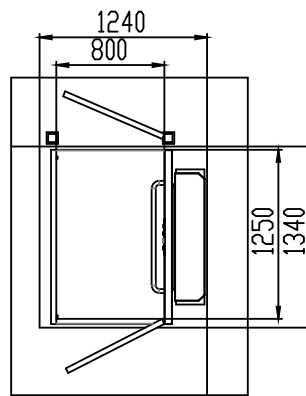

Notas:

**No requerimos espacio adicional para tablero de control.
Puertas a media altura en ambos niveles**

Contamos con soluciones para recorridos mayores 1.5 m consultar; con su asesor comercial.

Sala de pruebas, Lima, Perú | Embarque 0°-180°

Embarque 0°-90°

Dimensiones

Nuestro equipo Accessa se caracteriza por su seguridad y fácil uso, y al mismo tiempo por la versatilidad para adaptarse a los diferentes diseños de acuerdo a su proyecto.

ACCESSA	Pozo Requerido	Área Útil Plataforma
	Ancho x Fondo (mm.)	Ancho x Fondo (mm.)
Entradas: 0° - 180°	1240 x 1340	800 x 1250
Entradas: 0° - 90°	1500 x 1530	1100 x 1400

Embarque 0° - 180°

Embarque 0° - 90°

Opcionales disponibles:

- PIT reducido: disponible rampa de acceso.
- Asiento plegable: ideal para usos sin silla de ruedas.
- Otros colores: a solicitud para adaptarse a la estética de su proyecto.