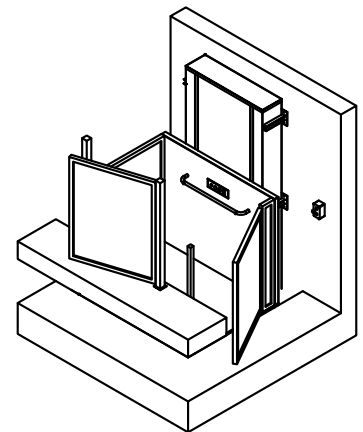

Accessa cuenta con paredes a media altura, una puerta de entrada inferior montada sobre la misma plataforma, una puerta de salida superior independiente, un sistema de accionamiento hidráulico y pulsadores de presión constante de acuerdo a norma de fácil uso. Las paredes y las puertas garantizan la seguridad del usuario durante el trayecto.

Embarque 0°-90°

Dimensiones

Nuestro equipo Accessa se caracteriza por su seguridad y fácil uso, y al mismo tiempo por la versatilidad para adaptarse a los diferentes diseños de acuerdo a su proyecto.

ACCESSA	Pozo Requerido	Área Útil Plataforma
	Ancho x Fondo (mm.)	Ancho x Fondo (mm.)
Entradas: 0° - 180°	1240 x 1340	800 x 1250
Entradas: 0° - 90°	1500 x 1530	1100 x 1400

Embarque 0° - 180°

Embarque 0° - 90°

Opcionales disponibles:

- PIT reducido: disponible rampa de acceso.
- Asiento plegable: ideal para usos sin silla de ruedas.
- Otros colores: a solicitud para adaptarse a la estética de su proyecto.